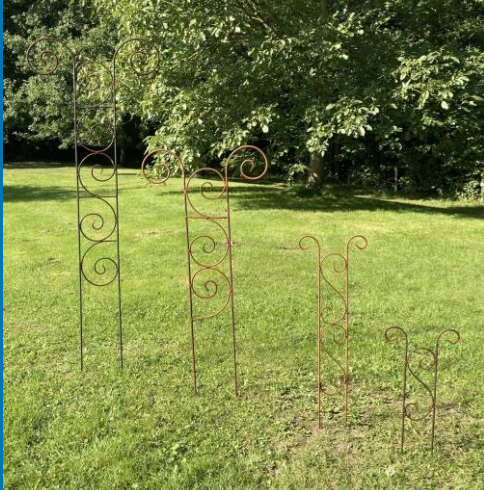

Ca. 0,60 m

Ca. 0,80 m

Ca. 1,50 m

Ca. 2,00 m

Klein (ca. 1,20 m)

Groß (ca. 1,50 m)

Alle Angaben ohne Gewähr! /Preisauskünfte auf Anfrage

Wegen der Corona-Pandemie, kann es zu Produktions-/Lieferschwierigkeiten kommen.